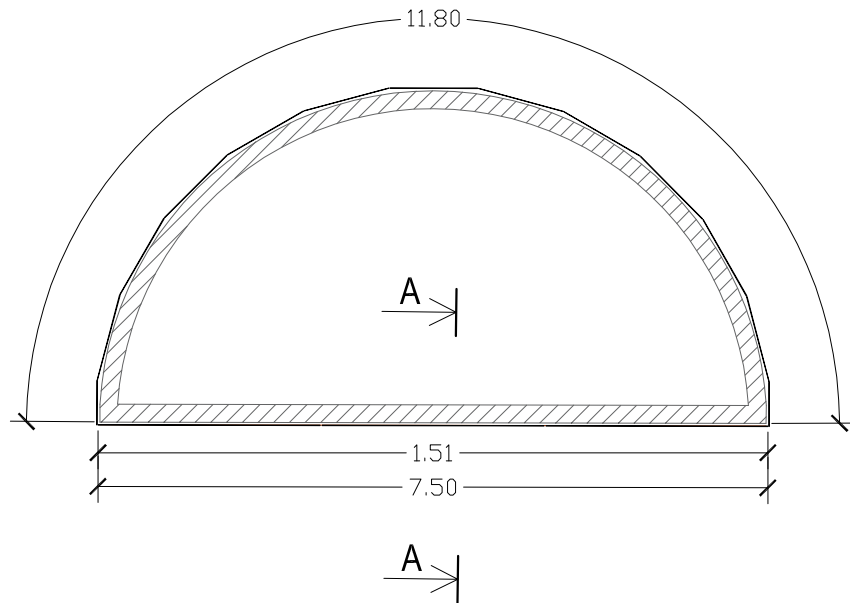

1.2. Pielikums
Grafiskais materiāls

DOBES VIRSSKATS

ŠĶĒLUMS A - A

Koka dēlis (350x50mm) sēdēšanai, impregnēts,
gruntēts un krāsots tumši pelēkā tonī

Gruntēt un krāsot

Montēt metāla plāksnes pie atbalstsienas
(plāksnes nodrošina pasūtītājs), stiprināta
ar distanceriem 30mm