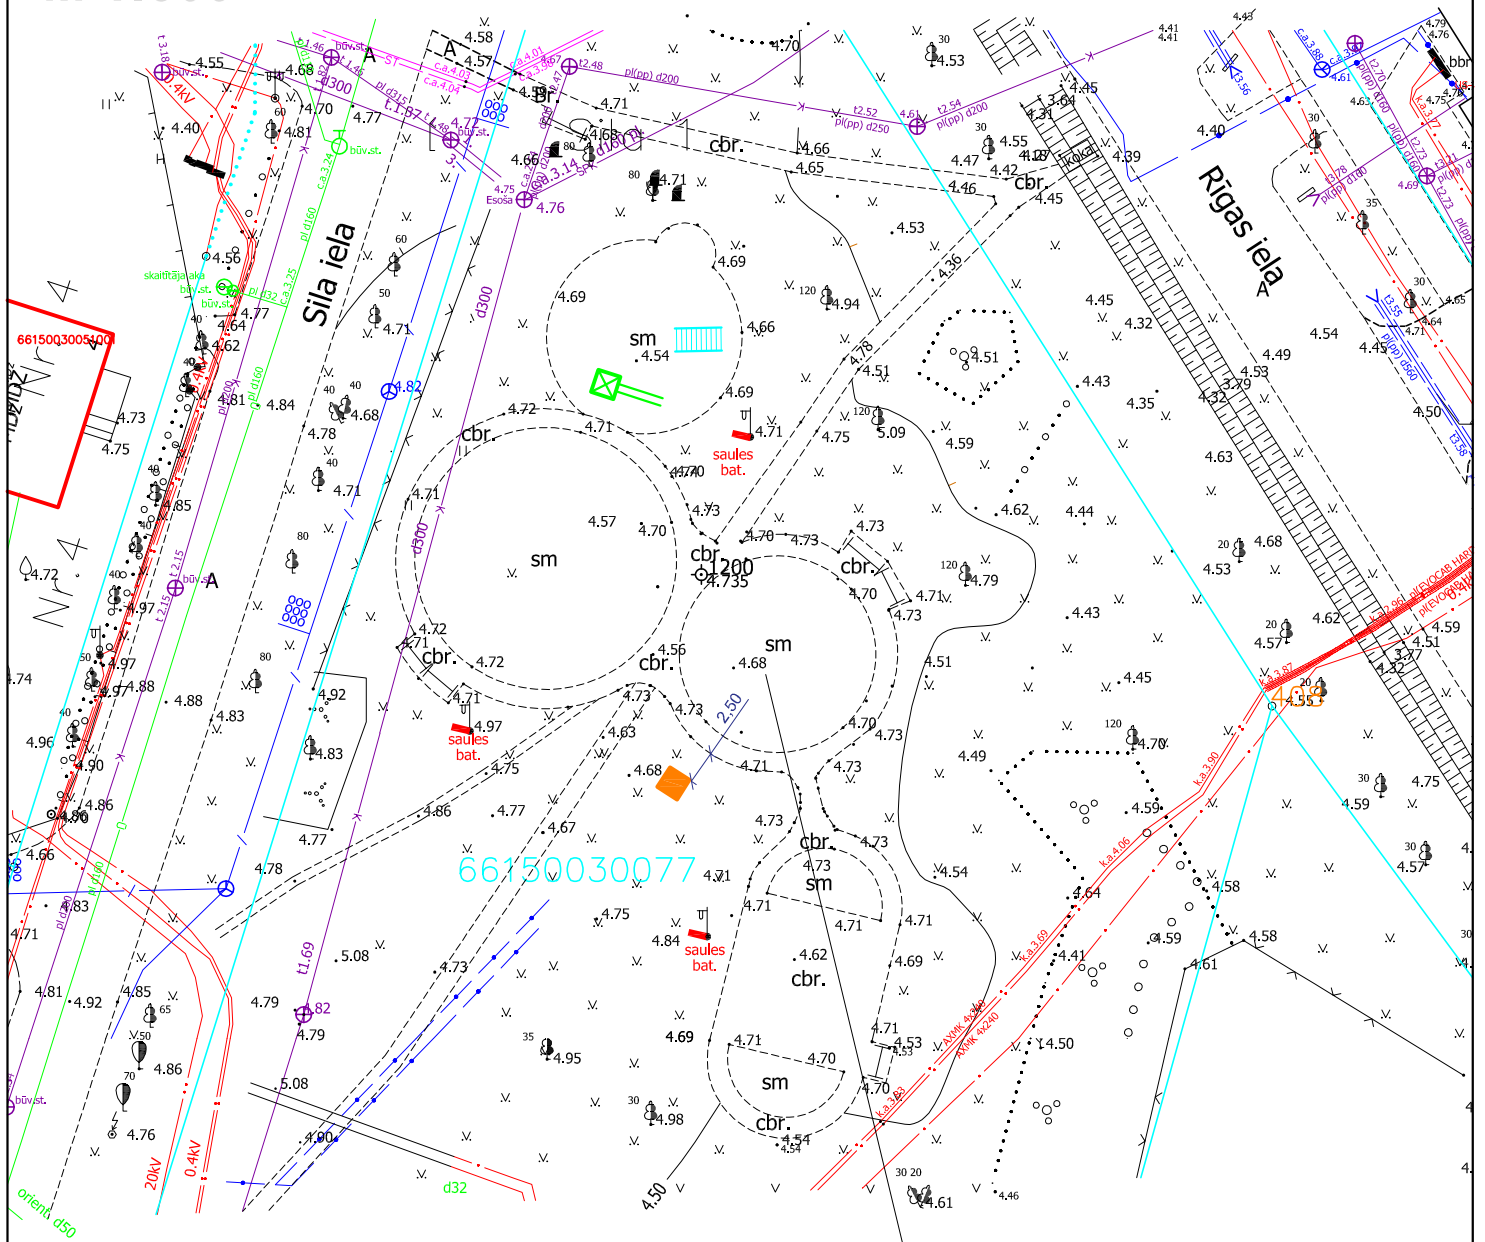

BĒRNU ROTAĻU LAUKUMA IERĪKOŠANA SILA IELĀ, SALACGRĪVĀ M 1:500

Pielikums Nr.1.2
Grafiskais materiāls

Esošs bērnu rotaļu laukums, kuru nepieciešams papildināt ar 3 bērnu rotaļu iekārtām

APZĪMĒJUMI:

-  Batuts
-  Tunelītis
-  Slīdkalniņš