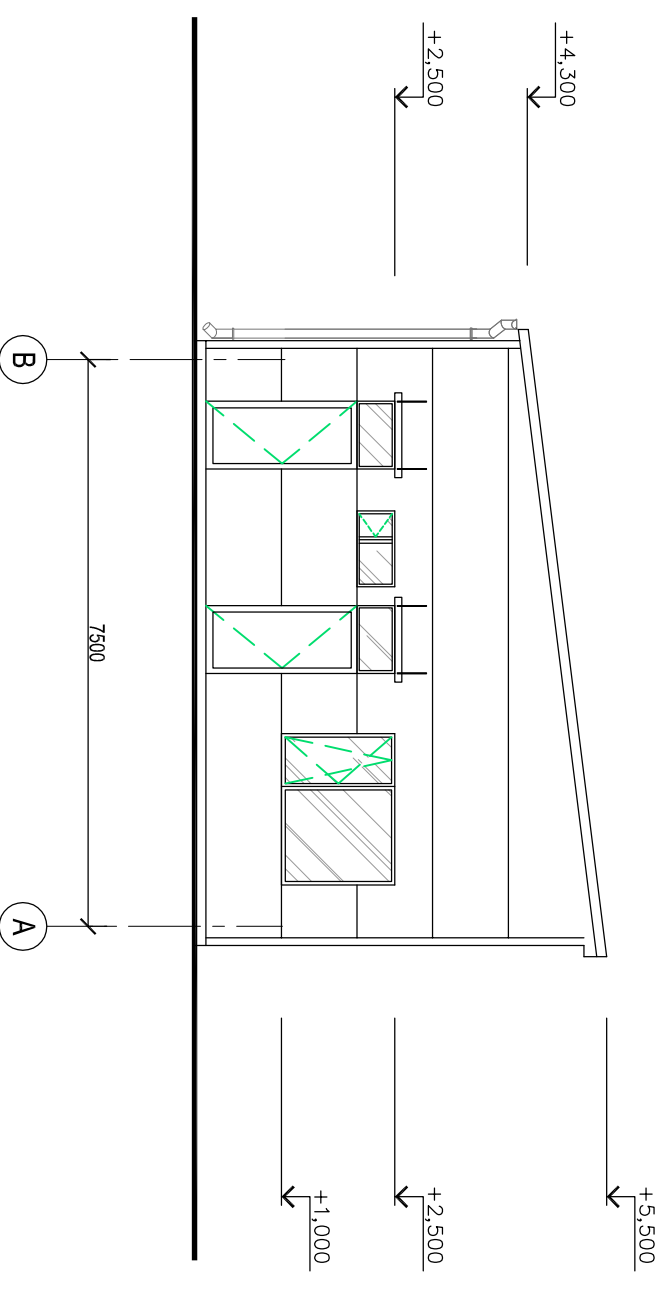

FASĀDE ASĪS A-B M1:100

FASĀDE ASĪS B-A M1:100

- PIEZĪMES:**
1. Visi izmēri doti milimetros , augsturn atzīmes metros

		Pasūtītājs: Sia "SB Fiber" Reģ.Nr. 40203113265		PASŪTĪTĀJS: Sia "SB Fiber" Reģ.Nr. 40203113265	
Objekts: Silika šķiedras izstrādājumu ražotne		Adrese: Meža iela 18D, Salacgrīva, Salacgrīvas novads /kad.nr.: 6615 006 0172/		OBJEKTS: Silika šķiedras izstrādājumu ražotne	
Būvproj.vad. N.PAVĀRS		Būvproj.ar. N.PAVĀRS		DAĻAS VAD. ARH.	
Izstrādāja V.ZVANGZNE		01.02.2018.		01.02.2018.	
Zīmējums: FASĀDE ASĪS A-B, B-A		Mērogs: 1:100		AR-4-2	
Lapa		STADIJA MBP		PAS.ŠIFRS 2018	