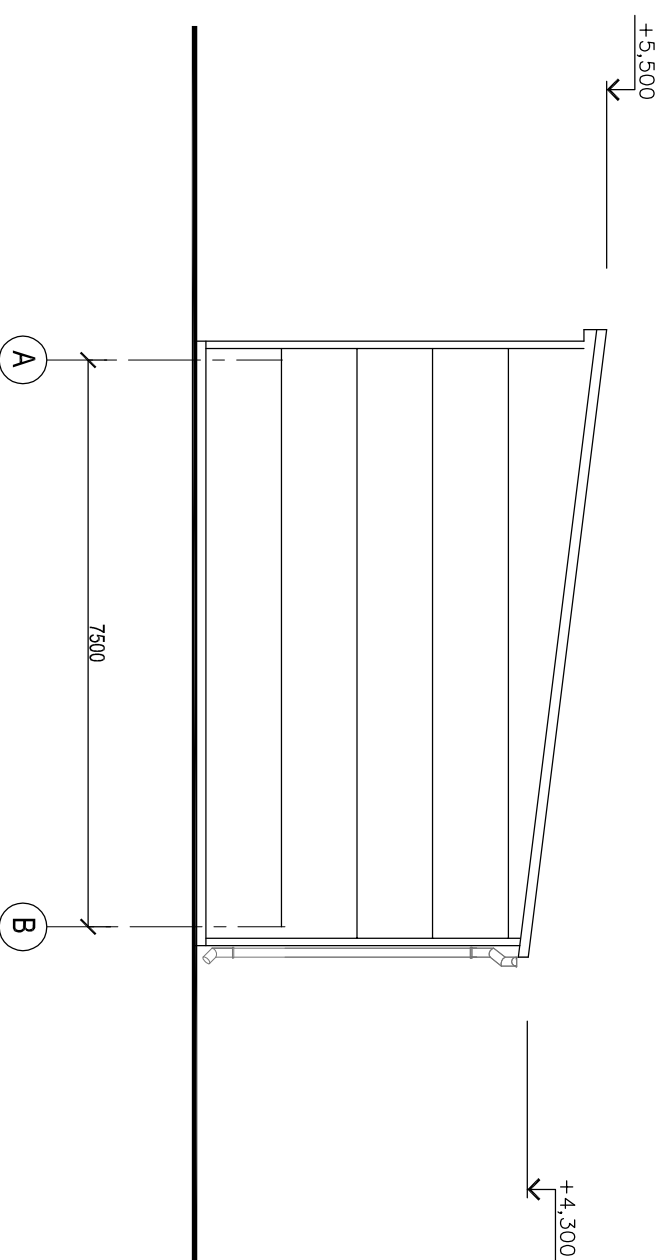

FASĀDE ASĪS A-B M1:100

FASĀDE ASĪS B-A M1:100

- PIEZĪMES:**
1. Visi izmēri doti milimetros , augsturn atzīmes metros

		Pasūtītājs: Sia "SB Fiber" Reģ.Nr. 40203113265		PASŪTĪTĀJS: Sia "SB Fiber" Reģ.Nr. 40203113265	
Objekts: Silika šķiedras izstrādājumu ražotne		Adrese: Meža iela 18D, Salacgrīva, Salacgrīvas novads /kad.nr.: 6615 006 0172/		OBJEKTS: Silika šķiedras izstrādājumu ražotne	
Būvproj.vad. N.PAVĀRS		Būvproj.ar. N.PAVĀRS		DAĻAS VAD. ARH.	
Izstrādāja V.ZVANGZNE		01.02.2018.		01.02.2018.	
Zīmējums: FASĀDE ASĪS A-B, B-A		Mērogs: 1:100		AR-4-2	
Lapa		STADIJA MBP		PAS.ŠIFRS 2018	