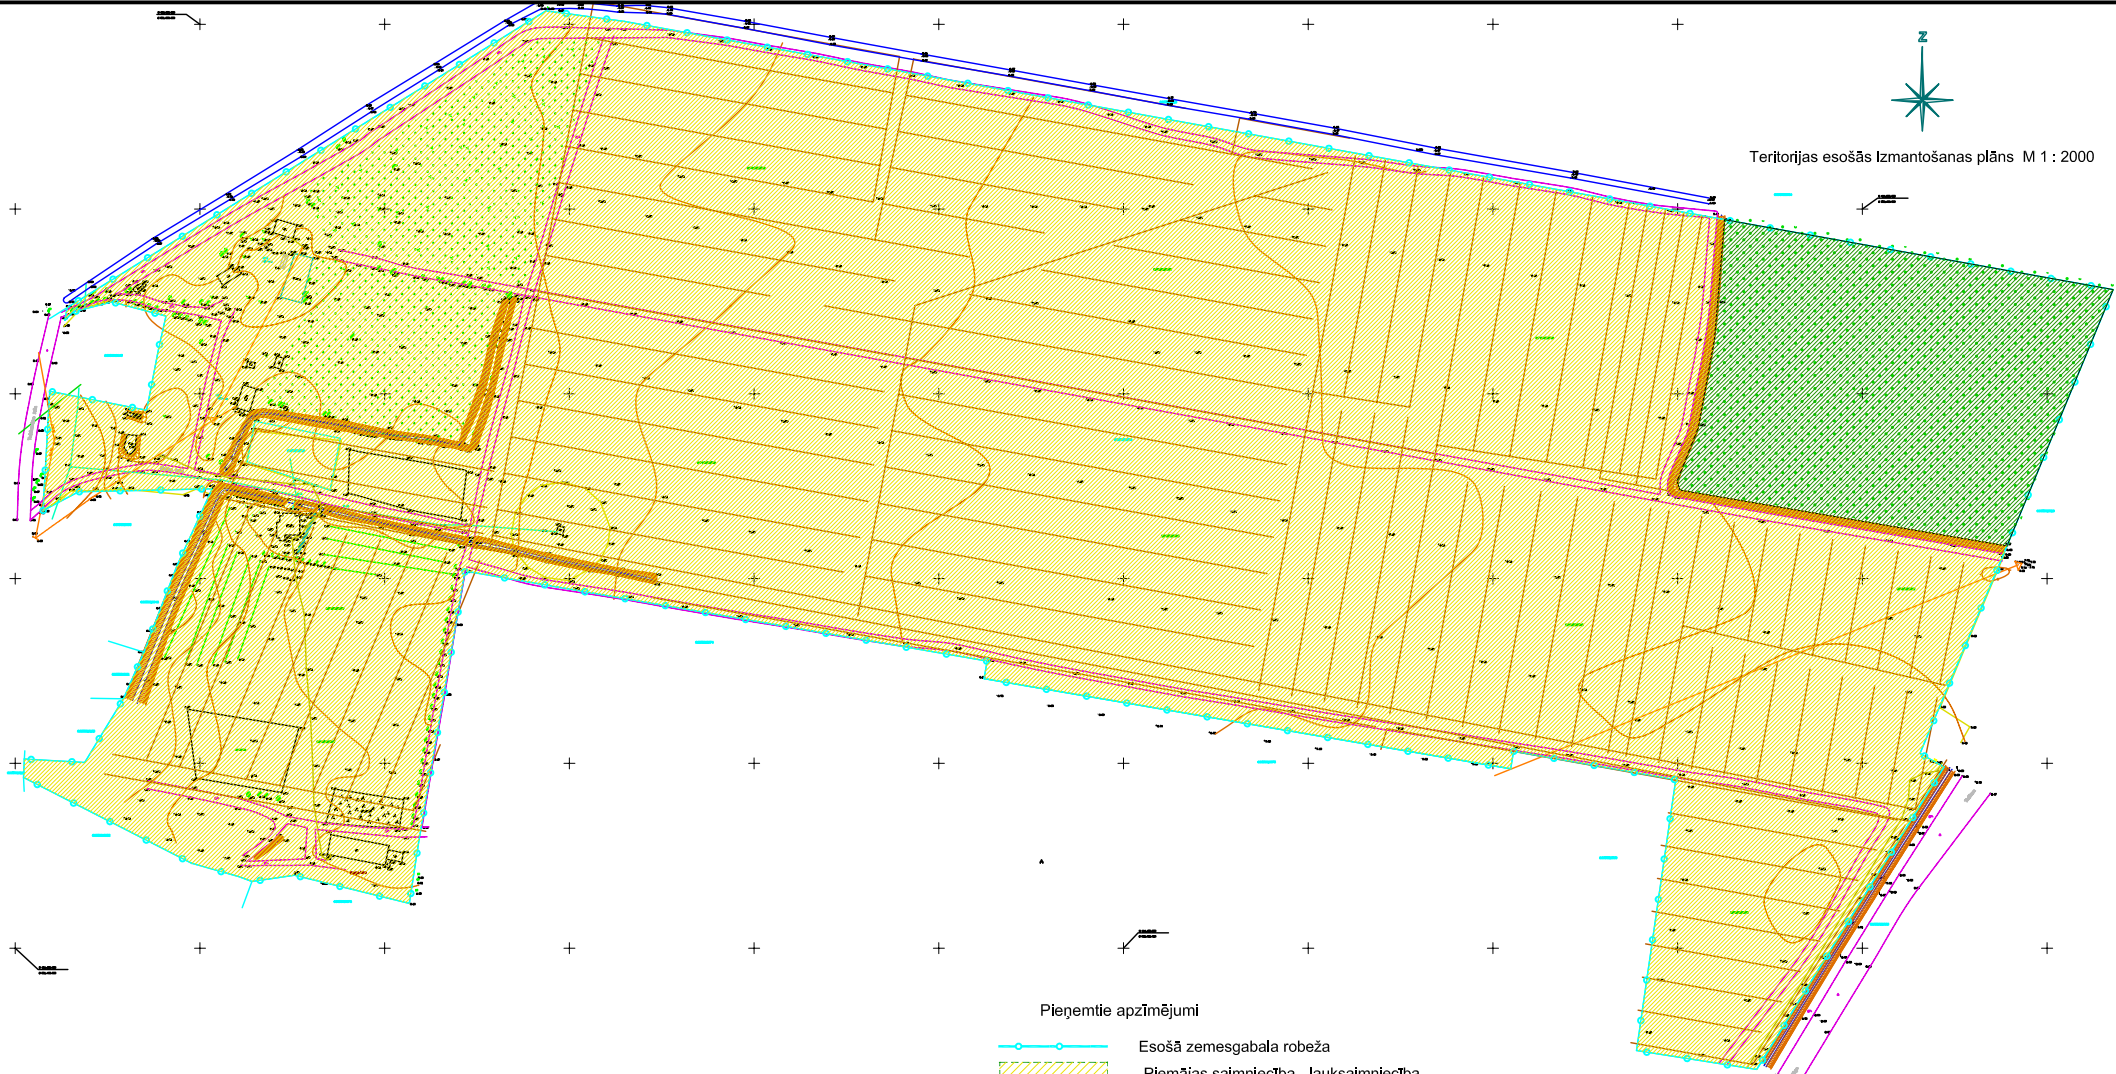

Teritorijas esošās izmantošanas plāns M 1 : 2000

Pieņemtie apzīmējumi

-  Esošā zemesgabala robeža
-  Piemājas saimniecība - lauksaimniecība
-  Mežu zemes

		Pasūtītājs	AIVARS VEIDE		032 - 07 TS			
Direktors	J. Egļiņš		Objekts	Stādīja			Lapa	Lapas
Datorgrafika	O. Jermaks		Detālplānojuma projekts nek. īpašumam "Drelmačī", Alnāžos		3		3	
			Teritorijas esošās izmantošanas plāns M 1 : 2000		 SIA Ekoloģiskais fonds			